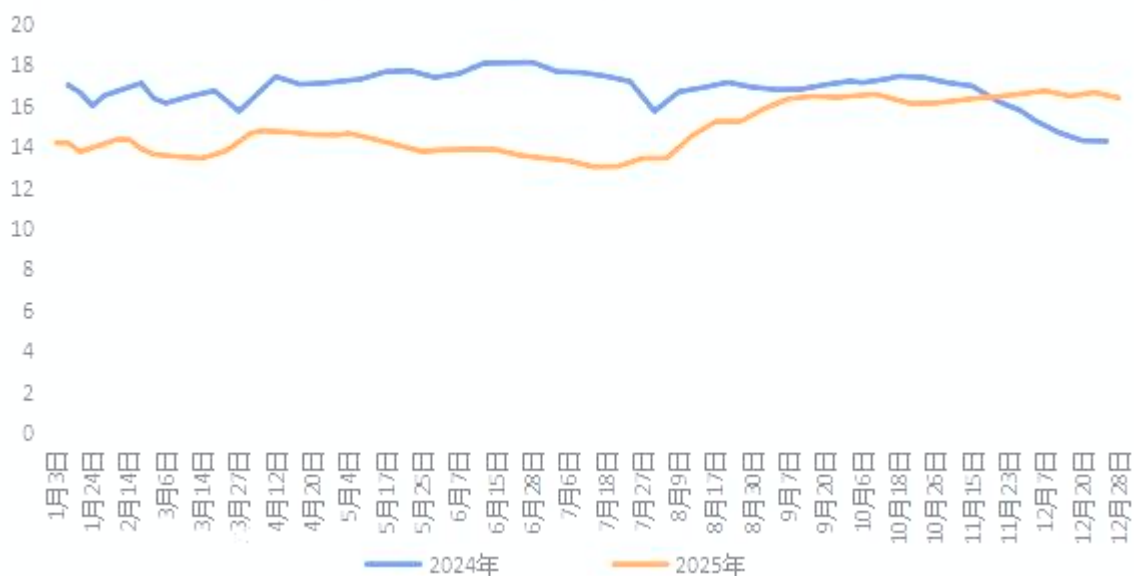

全国生猪出栏量

生猪交易市场成交价格走势图(元/公斤)

Πρόσκληση Β.

γρ ὀ ἔ

ΕΛΛΗΝΙΚΗ ΔΗΜΟΚΡΑΤΙΑ
ΥΠΟΥΡΓΕΙΟ ΠΑΙΔΕΙΑΣ, ΕΡΕΥΝΑΣ ΚΑΙ ΘΡΗΣΚΕΥΜΑΤΩΝ

ΙΝΣΤΙΤΟΥΤΟ ΤΕΧΝΟΛΟΓΙΑΣ ΥΠΟΛΟΓΙΣΤΩΝ ΚΑΙ ΕΚΔΟΣΕΩΝ ΔΙΑΔΙΚΤΥΟΥ

ΓΡΑΦΕΙΟ

--	--	--	--