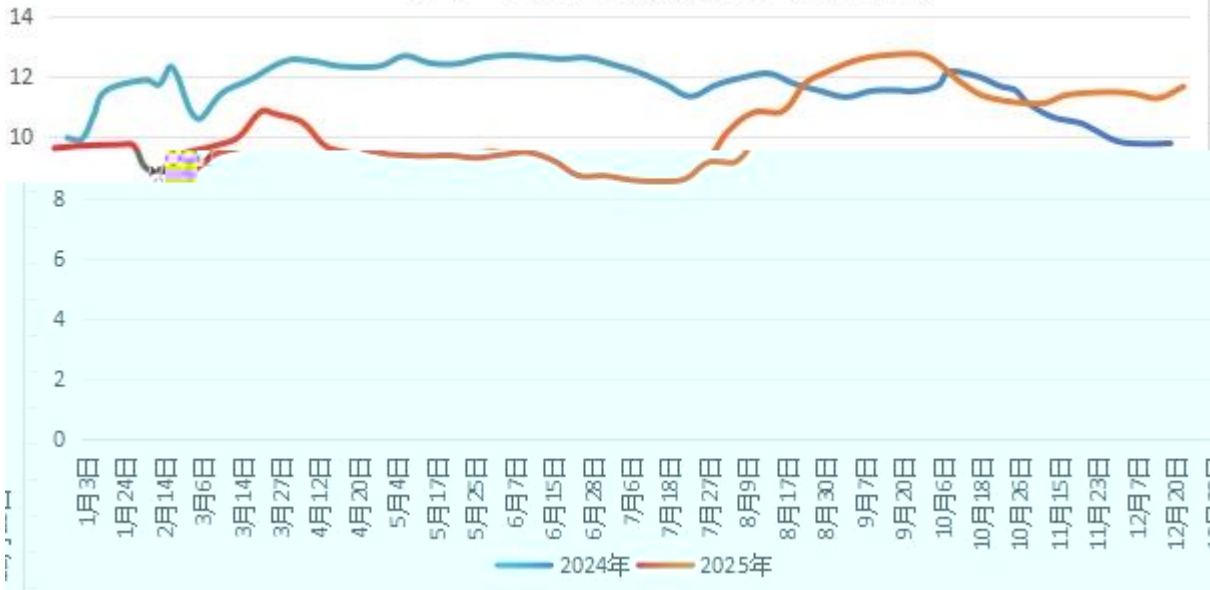

中华土鸡价格(快大类, 元/公斤)